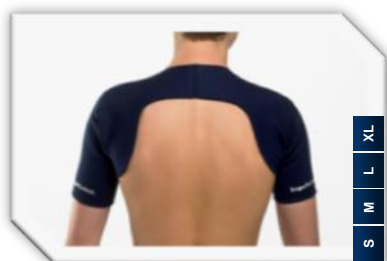

Ściągacze i Opaski ErgoPerfect

Ergonomiczne **produkty wspomagające ErgoPerfect** doskonale nadają się do użycia podczas pracy i w trakcie wykonywania czynności fizycznych. Wyjątkowe właściwości mieszanki neoprenu pozwalają na utrzymanie ciepła wytwarzanego przez organizm. Wpływa to bezpośrednio na krążenie krwi w organizmie i pozwala mięśniom zachować ich giętkość. Produkty wspomagające ErgoPerfect pomagają leczyć kontuzje oraz zmniejszają podatność na nowe urazy co pozwala utrzymać długotrwały efekt terapeutyczny. Możliwość dostosowania haka lub paska pętli umożliwia maksymalną kontrolę napięcia i wymagany poziom ucisku. Zastosowanie mieszanki neoprenu pozwala podtrzymać właściwy ucisk, wsparcie oraz utrzymywanie ciepła organizmu. Wszystkie te czynniki generują pozytywny, pożądany efekt terapeutyczny w postaci poprawy krążenia krwi, zachowania elastyczności mięśni i stawów oraz wspomagania procesów regeneracyjnych organizmu.

**Rękawiczki****Ściągacze nadgarstka****Ściągacze łokcia****Ściągacz / opaska ramion****Wsparcie pleców****Pas lędźwiowy****Pas wspomagający talie****Ściągacz kolan****Ściągacz łydki****Ściągacz stawu skokowego**